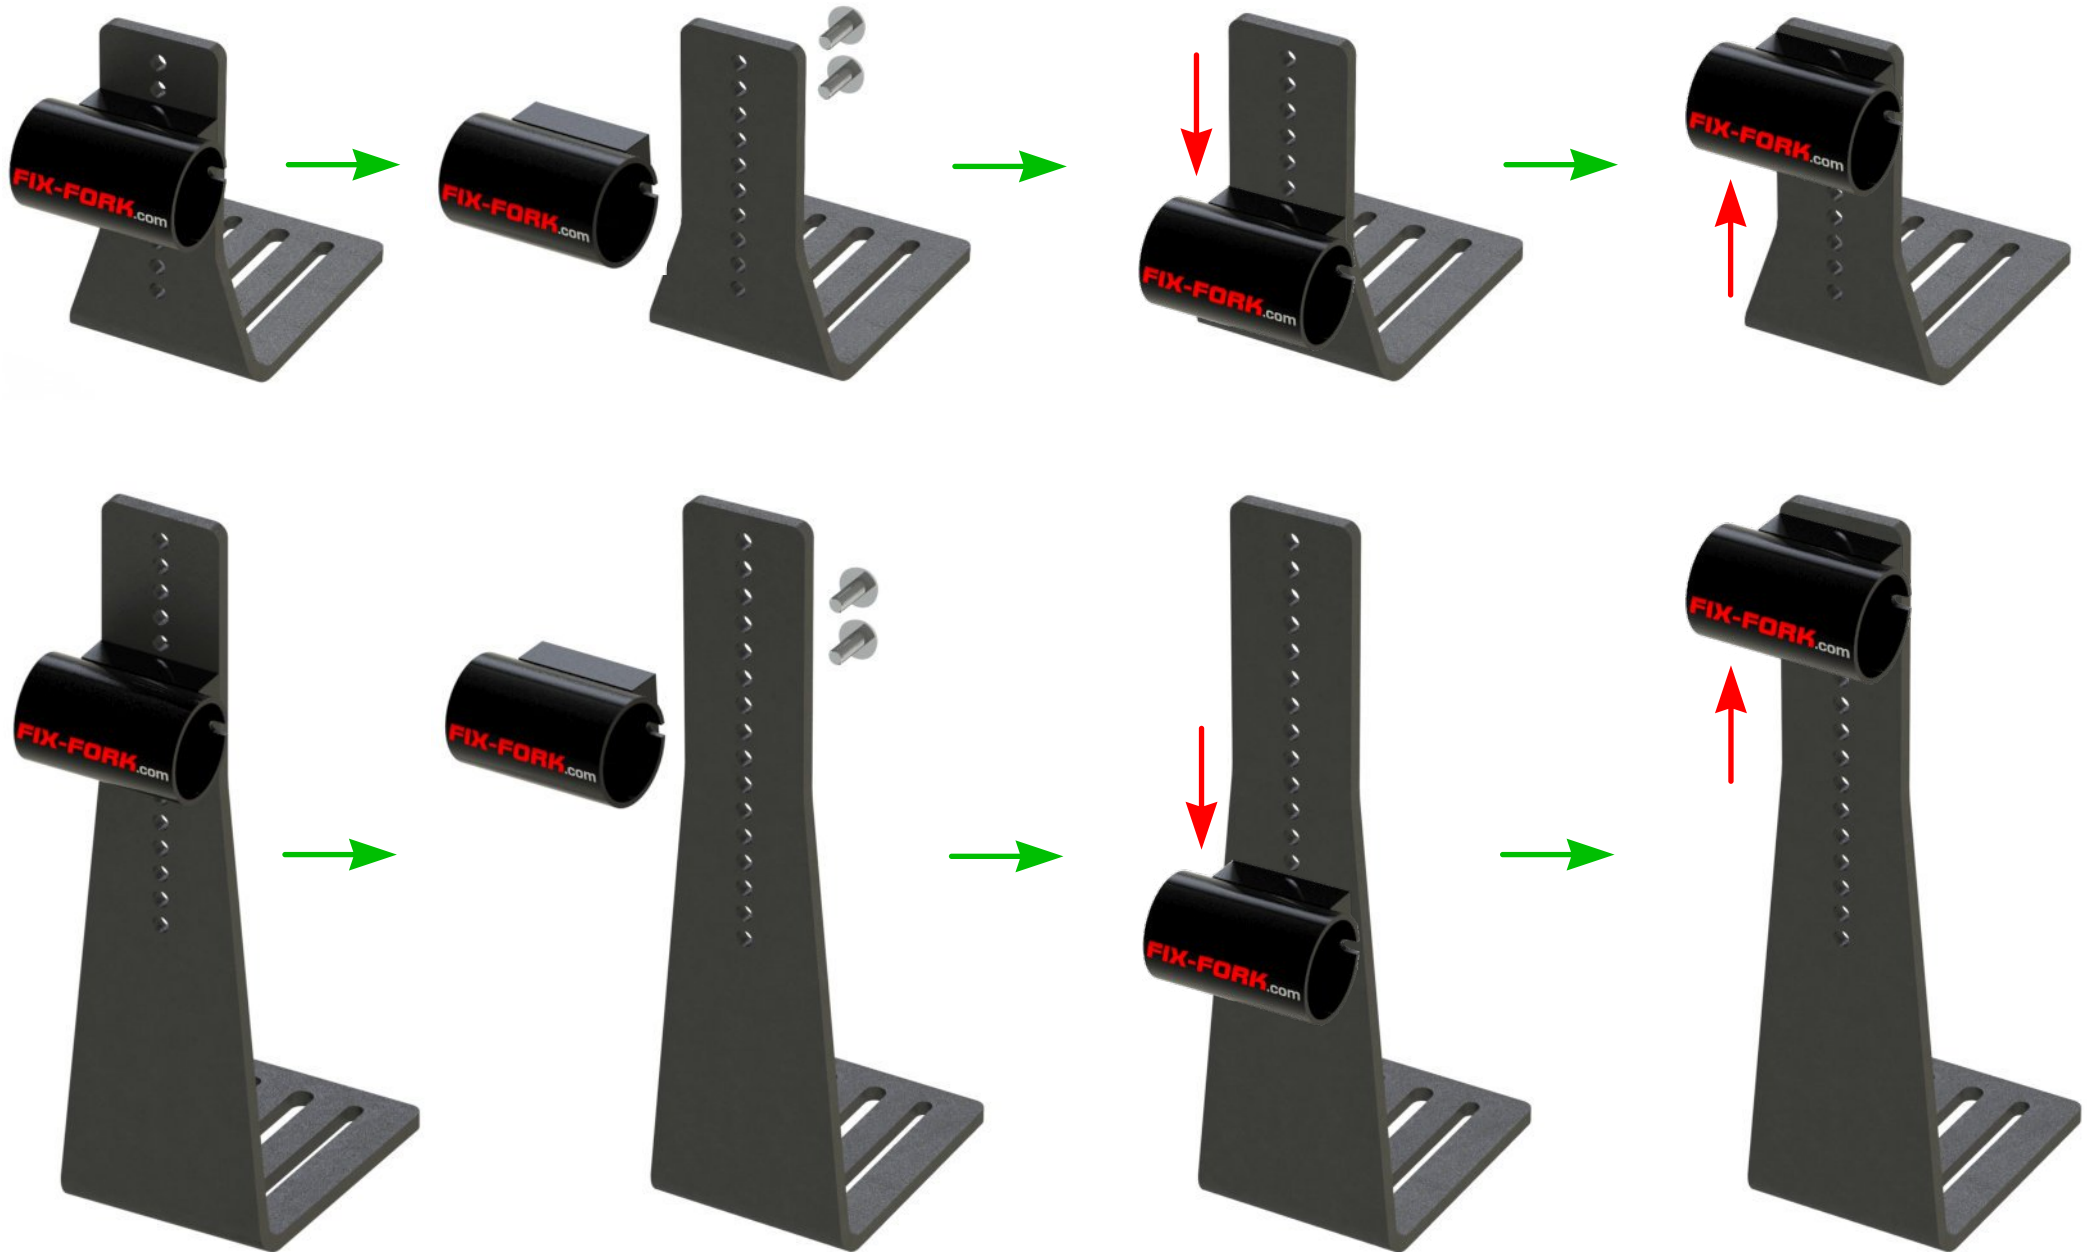

=

15-100
Thru Axle

+

=

15-110-BOOST
Thru Axle

+

=

15-110-RS-BOOST
ROCK-SHOX
Thru Axle

+

=

15-150-FATTY
Thru Axle

+

=

Cannondale
LEFTY

Aanpasbaar in hoogte - R glable en hauteur - Adjustable in Height

Mogelijkheden - Possibilités - Possibilities