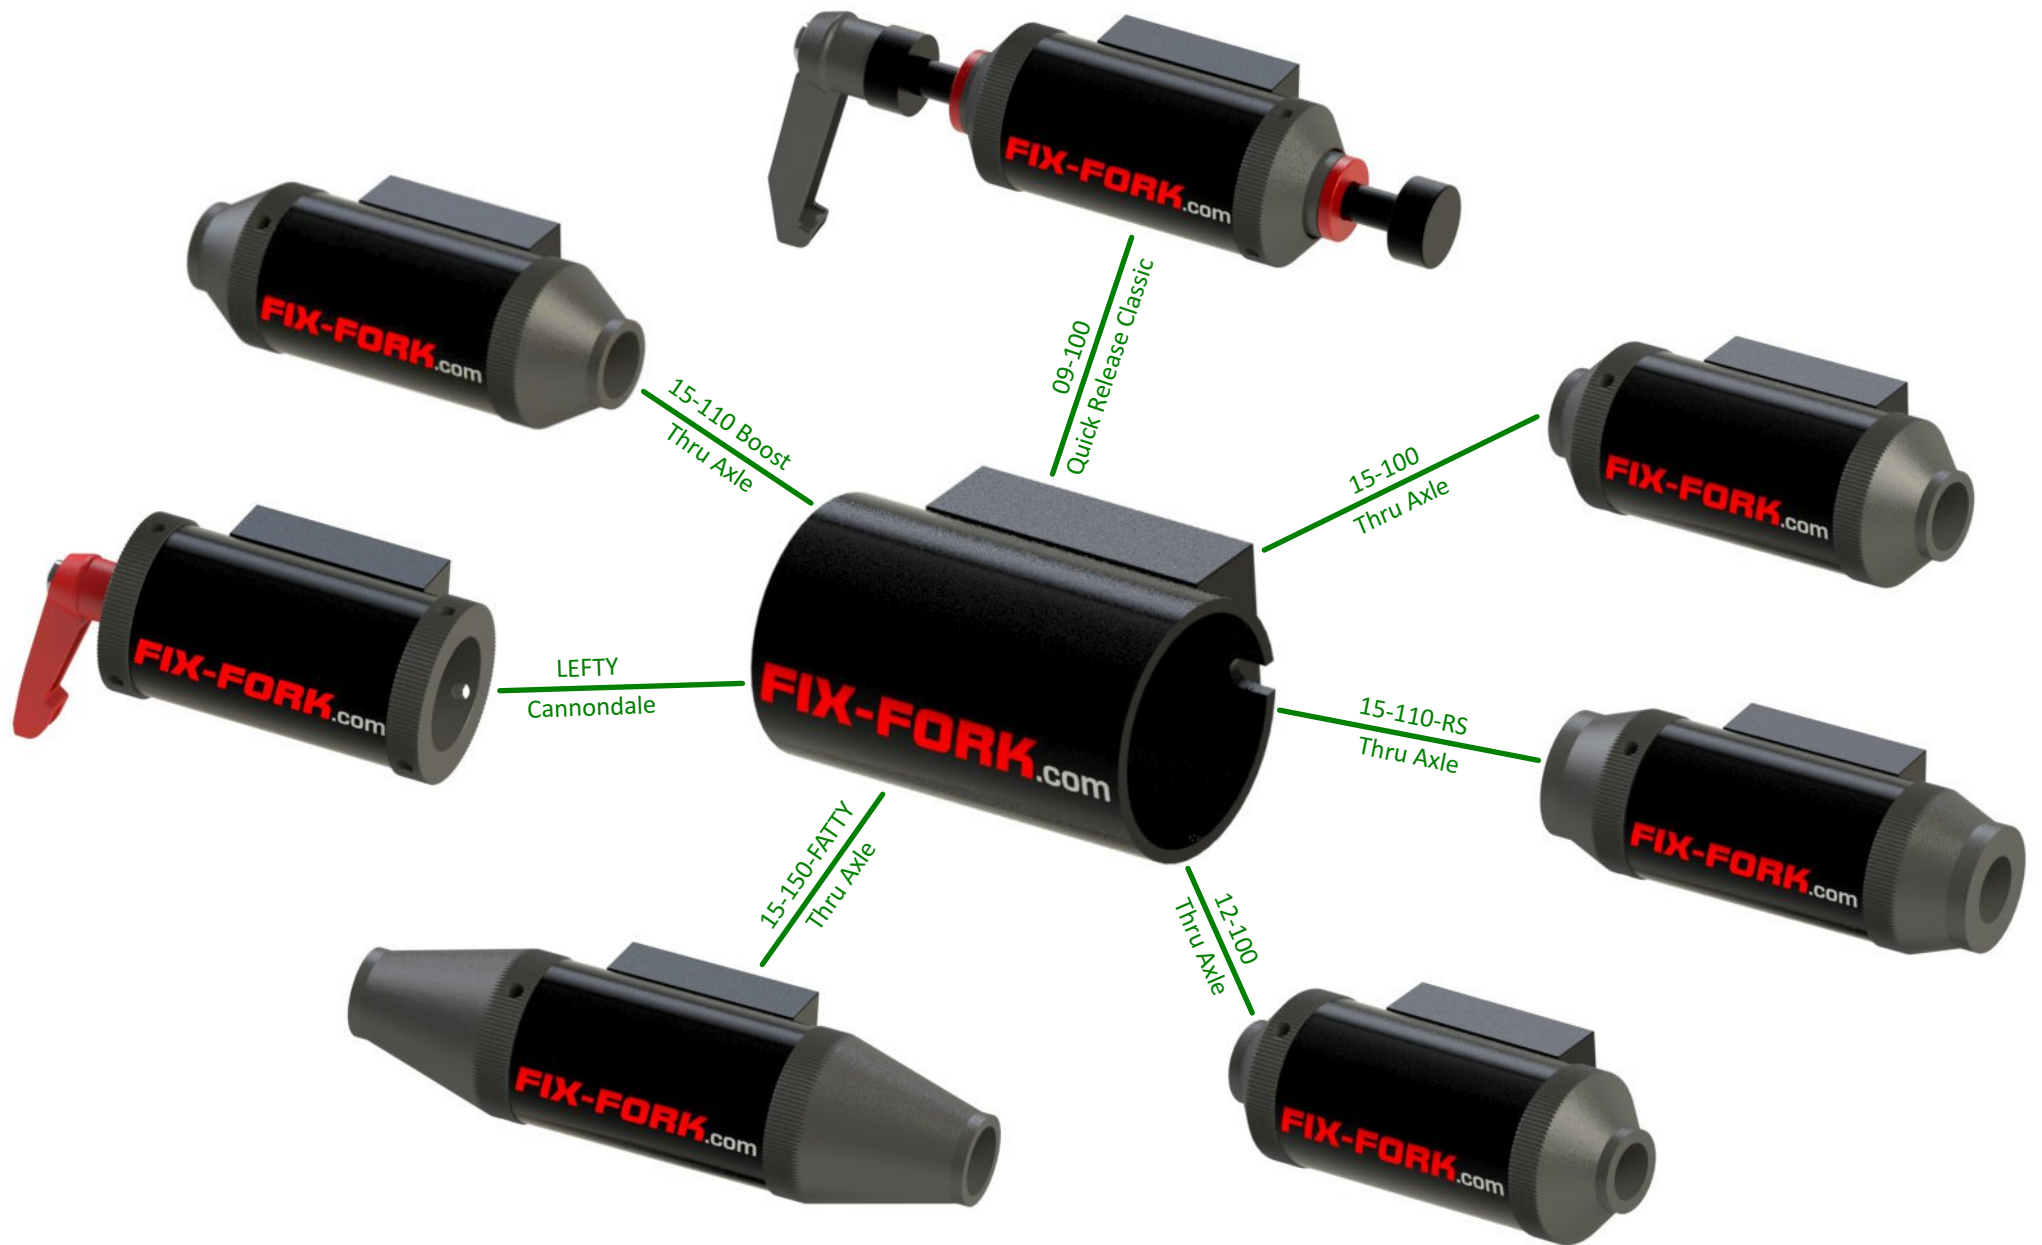

Ontdek de **NIEUWE FIX-FORK** vorkhouder Découvrez le **NOUVEAU** porte-fourche **FIX-FORK** Discover the **NEW FIX-FORK** forkholder

Laag model - Modèle bas - Low model

Hoog model - Modèle haut - High model

9-100
Quick Release Classic

12-100
Thru Axle

15-100
Thru Axle

15-110-BOOST
Thru Axle

15-110-RS
Rock Shox BOOST
Thru Axle

LEFTY
Cannondale

15-150-Fatty
Thru Axle

Het principe - Le principe - How it works

Compatibiliteit - Compatibilité - Compatibility

+

=

09-100
Quick Release
Classic

+

=

12-100
Thru-Axle

+

+

=

15-150-FATTY
Thru Axle

+

=

Cannondale
LEFTY

Aanpasbaar in hoogte - R glable en hauteur - Adjustable in Height

Mogelijkheden - Possibilités - Possibilities