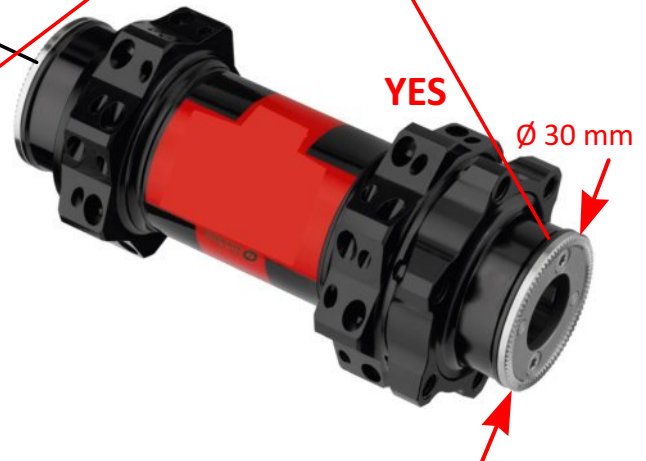

(NL)Verschil tussen (EN) Difference between (FR)Différence entre

**15-110 Boost (Fox, Suntour, DT, etc.)**

**Rock Shox 15-110 Boost**

Ø 21 mm

Ø 30 mm

NO

YES

YES

Ø 21 mm

YES

Ø 30 mm

## FIX-FORK PRODUCTS

15-110 Boost (Fox, Suntour, DT, etc.)

Ø 21 mm

NO

YES

YES

Rock Shox 15-110 Boost

Ø 30 mm

YES

IP-15-110-B  
Inner Part

FHS-15-110-B  
Fork Mount LOW

FHL-15-110-B  
Fork Mount HIGH

IP-15-110-RS-Boost  
Inner Part

FHS-15-110-RS-Boost  
Fork Mount LOW

FHL-15-110-RS-Boost  
Fork Mount HIGH