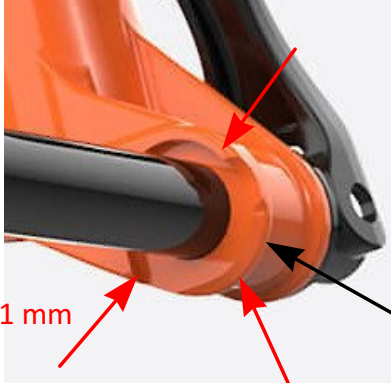

(NL)Verschil tussen (EN) Difference between (FR)Différence entre

**15-110 Boost (Fox, Suntour, DT, etc.)**

**Rock Shox 15-110 Boost**

Ø 21 mm

Ø 30 mm

NO

YES

YES

Ø 21 mm

YES

Ø 30 mm

## FIX-FORK PRODUCTS

15-110 Boost (Fox, Suntour, DT, etc.)

Ø 21 mm

NO

YES

YES

Rock Shox 15-110 Boost

Ø 30 mm