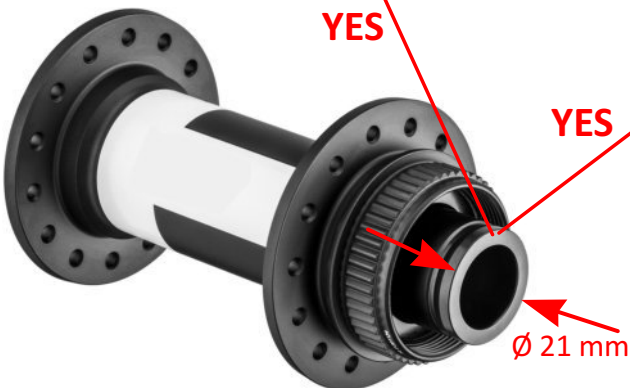

(NL)Verschil tussen (EN) Difference between (FR)Différence entre

**15-110 Boost (Fox, Suntour, DT, etc.)**

**Rock Shox 15-110 Boost**

Ø 21 mm

Ø 30 mm

NO

YES

YES

Ø 21 mm

YES

Ø 30 mm

## FIX-FORK PRODUCTS

15-110 Boost (Fox, Suntour, DT, etc.)

Ø 21 mm

NO

YES

YES

Rock Shox 15-110 Boost

Ø 30 mm