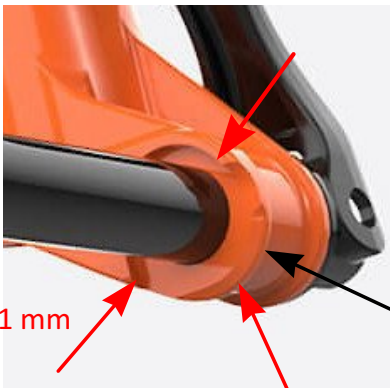

(NL)Verschil tussen (EN) Difference between (FR)Différence entre

**15-110 Boost (Fox, Suntour, DT, etc.)**

**Rock Shox 15-110 Boost**

Ø 21 mm

Ø 30 mm

NO

YES

YES

Ø 21 mm

YES

Ø 30 mm

## FIX-FORK PRODUCTS

15-110 Boost (Fox, Suntour, DT, etc.)

Ø 21 mm

NO

YES

YES

Rock Shox 15-110 Boost

Ø 30 mm