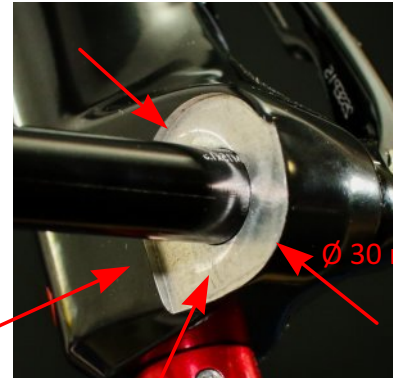

(NL)Verschil tussen (EN) Difference between (FR)Différence entre

**15-110 Boost (Fox, Suntour, DT, etc.)**

**Rock Shox 15-110 Boost**

Ø 21 mm

Ø 30 mm

NO

YES

YES

## FIX-FORK PRODUCTS

15-110 Boost (Fox, Suntour, DT, etc.)

Ø 21 mm

NO

YES

YES

Rock Shox 15-110 Boost

Ø 30 mm

YES

IP-15-110-B  
Inner Part

FHS-15-110-B  
Fork Mount LOW

FHL-15-110-B  
Fork Mount HIGH

IP-15-110-RS-Boost  
Inner Part

FHS-15-110-RS-Boost  
Fork Mount LOW

FHL-15-110-RS-Boost  
Fork Mount HIGH