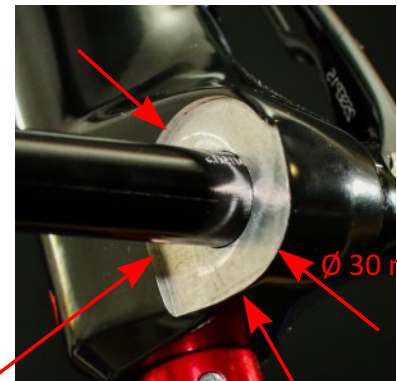

(NL)Verschil tussen (EN) Difference between (FR)Différence entre

**15-110 Boost (Fox, Suntour, DT, etc.)**

**Rock Shox 15-110 Boost**

Ø 21 mm

Ø 30 mm

NO

YES

YES

Ø 21 mm

YES

Ø 30 mm

## FIX-FORK PRODUCTS

15-110 Boost (Fox, Suntour, DT, etc.)

Ø 21 mm

NO

YES

YES

Rock Shox 15-110 Boost

Ø 30 mm